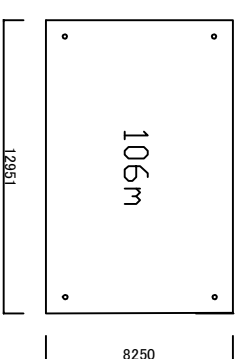

YARD(上屋)

上屋 19,8m×12,6m 249m² 軒高4.9m

上屋 13m×8,2m 106m² 軒高3.45m

上屋 23,3m×19,8m 461m² 軒高5.2m