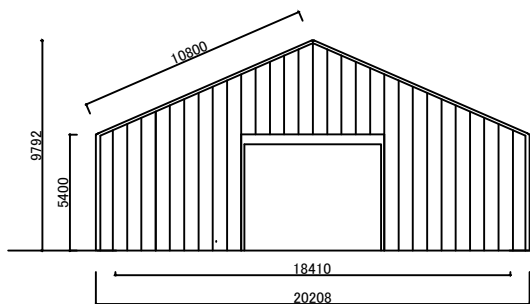

A-1

仮設格納庫 20m×20m 400m² 軒高5.4m 棟高9.8m

MIA 11.04.05